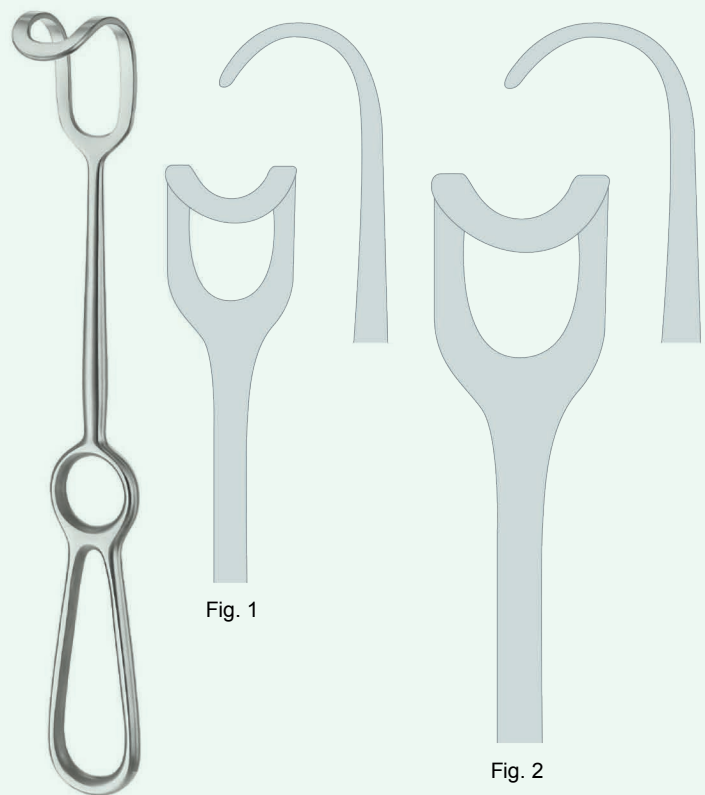

Kocher - Langenbeck

43-405-01	22 cm / 8¾"	40 x 11 mm	Fig. 1
43-405-02	22 cm / 8¾"	55 x 11 mm	Fig. 2

Green

43-406-22	22.5 cm / 8¾"	22 x 22 mm
-----------	---------------	------------

Kocher - Langenbeck

43-407-21	21 cm / 8¼"	23 x 8 mm
-----------	-------------	-----------