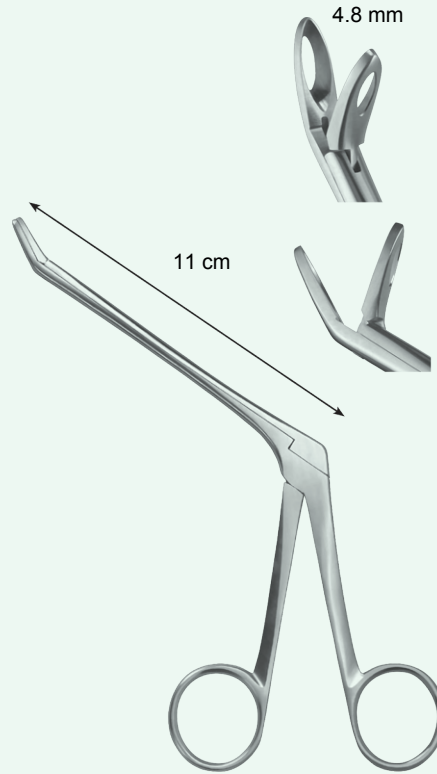

Fig. 2

**Beyer**

43-470-18

18 cm / 7"

**Boehler**

43-471-01 15 cm / 6" Fig. 1

43-471-02 15 cm / 6" Fig. 2

**Ruskin**

43-472-01 18 cm / 7" Fig. 1

43-472-02 18 cm / 7" Fig. 2

**Luer**

43-473-01 17 cm / 6¾" Fig. 1

43-473-02 17 cm / 6¾" Fig. 2

43-473-03 17 cm / 6¾" Fig. 3

43-474-20  
 20 cm / 8"

Dingmann  
 43-475-19  
 19 cm / 7½"

43-476-13  
 13 cm / 5¼"  
 Long ratchet

Adson  
 43-477-13  
 13 cm / 5¼"  
 With drill guide

Hartmann  
43-478-16  
16.5 cm / 6½"

Weil - Blakesley  
43-479-11  
11 cm / 4½" (shaft)  
140°

Mead  
43-480-17  
17 cm / 6¾"  
Ø 27 mm  
320 g