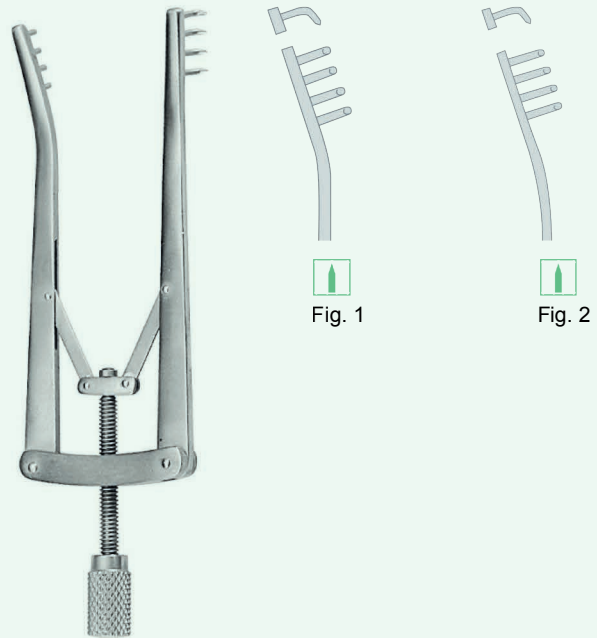

43-414-19 19 cm / 7½"

Bowdler - Henry

43-415-16 16 cm / 6¼"

Kay (Austin)

43-416-08 80 mm

Alm

43-417-01	7 cm / 2¾"	Fig. 1	
43-417-02	10 cm / 4"	Fig. 2	

Weitlaner

43-418-01	13 cm / 5"	Fig. 1	
43-418-02	13 cm / 5"	Fig. 2	

Fig. 1 Fig. 2

Halsey

43-419-01	13 cm / 5"	Fig. 1
43-419-02	13 cm / 5"	Fig. 2

acutegrip

0.4 mm  
Fig. 1 Fig. 2

Halsey

43-420-01	13 cm / 5"	Fig. 1
43-420-02	13 cm / 5"	Fig. 2