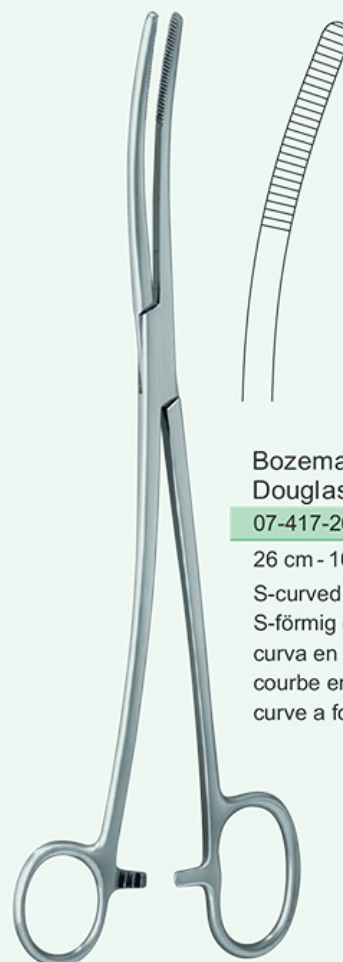

Bozemann-Douglas
07-417-26
26 cm - 10 ¼"
S-curved
S-förmig gebogen
curva en S
courbe en S
curve a forma di S